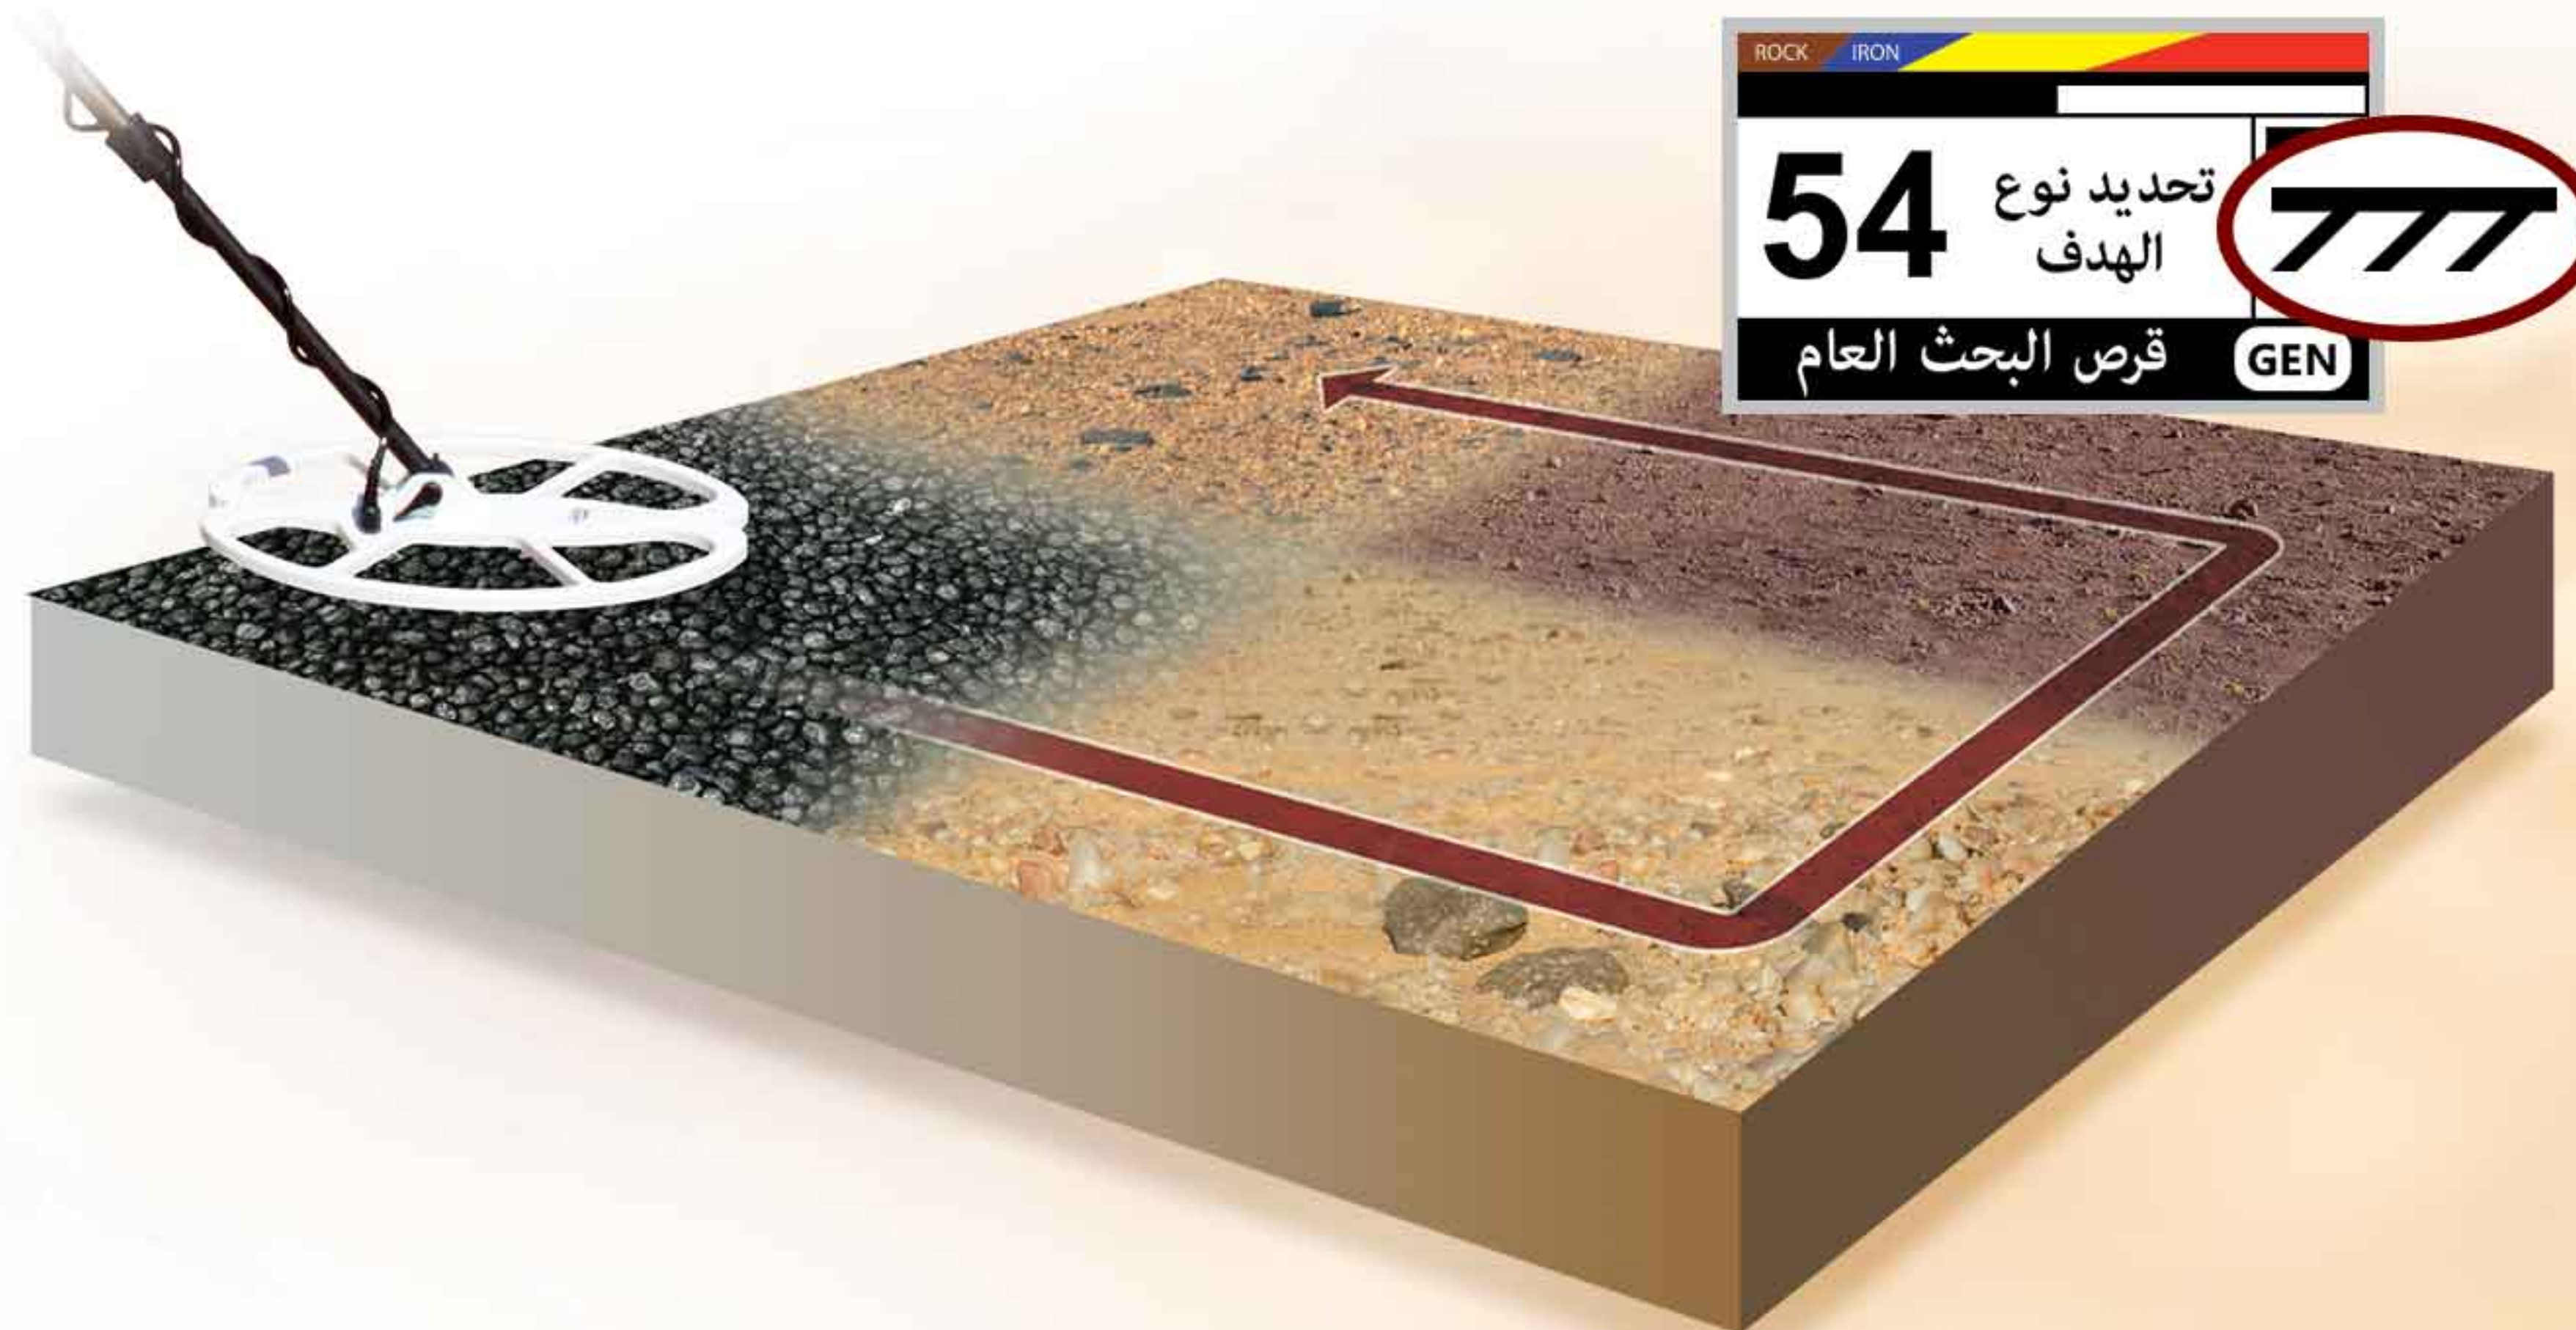

متابعة الارض

إلى جانب ضبط الموازنة الارضية التلقائي

واليدوي, يقوم جهاز **FORS Gold** نمط متابعة الارض الذي يقوم برصد التغيرات الموجودة في الأرض ويقوم بضبطها وتلقائيا لتناسب مع الموازنة الارضية . التغييرات المرئية أو الغير مرئية في الأرض تؤثر على عمق الكشف وكذلك القدرة على التمييز , يمكنك تحسين أداء الجهاز من خلال تفعيل هذه الخاصية على الأرض المناسبة.

الشاشة LCD المزدوجة و واجهة الرسومات البيانية

■ **FORS Gold** شاشات كريستال سائل توجد واحدة على المقبض اليدوي والاخرى على صندوق النظام . الشاشة LCD المزدوجة و واجهة المستخدم الرسومية تتيح لك بسهولة ضبط الإعدادات ورؤية كل ما تحتاجه من معلومات على الشاشات. بعد ضبط الإعدادات الخاصة بك على شاشة LCD صندوق النظام، يمكنك متابعة معظم المعلومات التي تظهر على الشاشة الموجودة على المقبض اليدوي . بهذه الطريقة لا تحتاج للذهاب مرة أخرى والتحقق من شاشات الكريستال السائل باستمرار وهذا يوفر راحة كبيرة أثناء البحث.